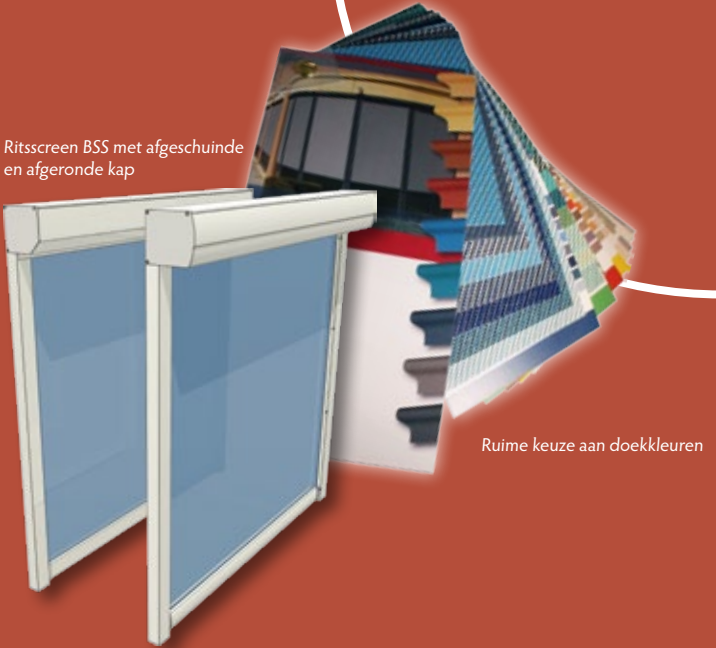

Ritsscreen BSS

De Ritsscreen BSS is een speciaal type screen met geleiding van het doek via een ritssysteem in de zijgeleider. Dit brengt interessante voordelen met zich mee. De Ritsscreen BSS is bijvoorbeeld in elke stand windvast en in gesloten stand zelfs insectenwerend. Door de speciale ritseleiding kan de Ritsscreen BSS ook dienen als windscherm onder bijvoorbeeld een terrasoverkapping, balkon of tuinhuis. Bovendien beschermt de Ritsscreen BSS als windscherm door zijn strakke afdichting ook perfect tegen de laagstaande zon. Als zonwering biedt de Ritsscreen BSS een optimale bescherming

tegen warmteontwikkeling in uw interieur. De Ritsscreen BSS is standaard verkrijgbaar met een afgeschuinde of afgeronde kap in de maat 105 mm. In deze maat is de Ritsscreen BSS, naast de standaardkleuren (wit, crème, antraciet, en technisch zilver), ook verkrijgbaar in de populaire antraciet structuurlak. De afgeschuinde variant is ook met 85 of 95 mm omkasting verkrijgbaar. De Ritsscreen BSS kan tot 4 meter breed worden ingezet.

weerbestendig

zonwerend

insectenwerend

energiebesparend

comfortverhogend

inkijkwerend

BENSOL

Ritsscreen BSS
als wind-/zonnescerm

Testrapport

Doeken

Ritsscreen BSS met afgeschuinde en afgeronde kap

Ruime keuze aan doekkleuren

Screendoek

Screendoek wordt geweven van glasvezeldraden en polyester garens. Het doek heeft daarvoor een enigszins open structuur. De uiterst sterke gecoate garens hebben een zeer lange levensduur.