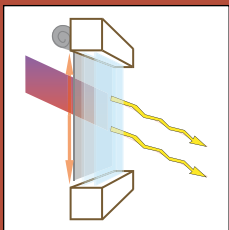

Warmte en zonlicht kunnen tot 88 procent gereflecteerd worden, maar het zicht naar buiten blijft behouden. Dat maakt dat er een rijke keuze aan kleuren is waarmee een perfecte combinatie gemaakt kan worden met de omkasting- en kozijnkleuren.