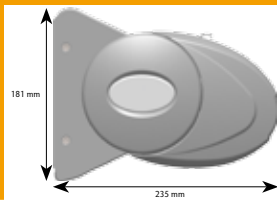

Tibelly® doeken

De Tibelly®-collectie biedt u een uitgebreid kleurenpalet en een rijke schakering in uni's, blokstrepen en fantasie-dessins. Deze uitzonderlijk grote keuze in zonwering-doeek maakt het mogelijk een persoonlijk tintje aan uw zonwering te geven. Tibelly®-doek wordt geweven uit in de massa gekleurde

acrylaatvezels. Dat wil zeggen dat de kleurharsen worden toegevoegd tijdens de productie van de vezel. Het doek krijgt zo een uitzonderlijke kleurechtheid. Doordat het doek een extra water- en vuilafstotende nabehandeling krijgt, is het onderhoud heel eenvoudig. Het is belangrijk om u goed te

beschermen tegen de schadelijke effecten van de zon. Huidkanker is namelijk de meest voorkomende vorm van kanker. De schadelijke UV-stralen van de zon zijn de hoofdveroorzaker van deze vorm van kanker. **KWF Kankerbestrijding** voert voorlichtingscampagnes op het gebied van huidkanker-

preventie. Tibelly® steunt deze campagne financieel door € 0,10 per verkochte meter Tibelly-doeek te doneren. Zon verstandig en zoek tijdig de schaduw op (kijk ook op www.zonverstandig.nl of www.tibelly.nl)!

Een actie voor

**KWF
KANKER
BESTRIJDING**

De techniek

De armen zijn bevestigd aan twee robuuste aluminium steunen met inhaaksysteem, die op de gevel of aan het plafond worden gemonteerd. Door de unieke constructie van het scherm is het mogelijk het scherm in vele standen in te stellen, zodat uw terras en/of

raampartij altijd van schaduw kan worden voorzien. De in te stellen hoek is bij muurmontage 5-70 graden en bij plafondmontage 18-90 graden.

De uitvoering

U kunt kiezen uit zes standaard schermkleuren!

Doek: Tibelly® 370
Scherm: Technisch zilver

De bediening

De **BS 313** is standaard geschikt voor een elektrische bediening.